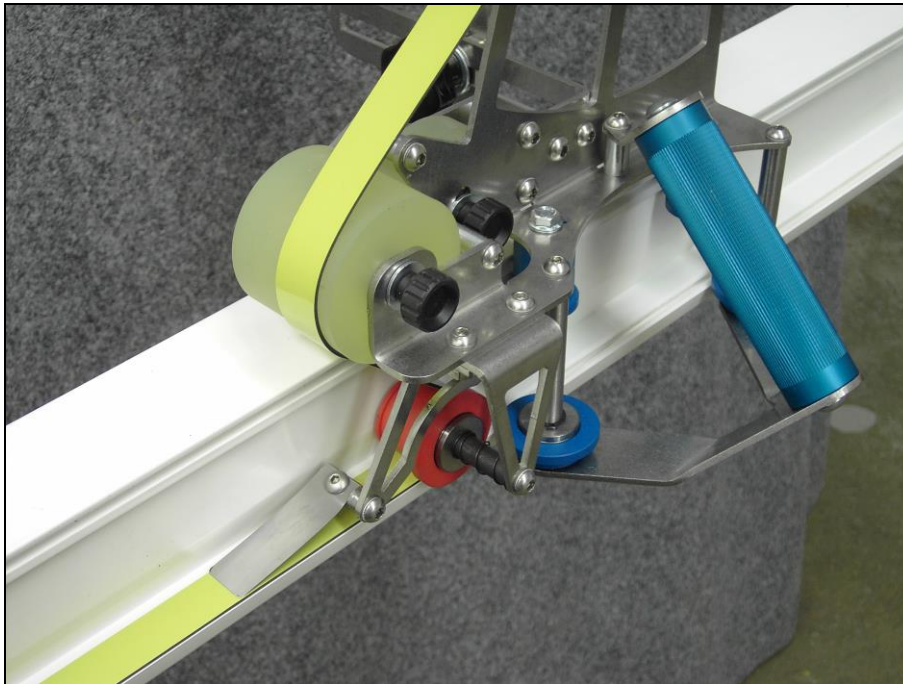

## STV- Hand-Abroller Art.: G4 10 01

zum exakt bündigen Aufbringen von Klebestreifen am Flügelüberschlag für die Statische-Trocken-Verglasung

### Vorteile:

- schnelles problemloses Arbeiten
- exakt bündiges Aufkleben zur Überschlagskante
- keine Überdehnung des Klebebandes beim Aufbringen
- Rechtsvorschub

### Einsatzzweck:

- Zum Aufbringen von Klebestreifen zur Statischen-Trocken-Verglasung
- Für Klebestreifen mit Breite 19mm und Dicke 1,5mm
- Zum Aufbringen auf Einzel-Profil-Stange

### Optionen:

- Rollensatz für Flügelprofile System GEALAN S7000 IQ
- Technische Daten:**
- Gewicht 2,0 kg
  - LxTxH: 31 x 18 x 36 cm
  - 3"-Wickelrolle (ca. 77mm Lochgröße)

[www.kamy-tec.com](http://www.kamy-tec.com)