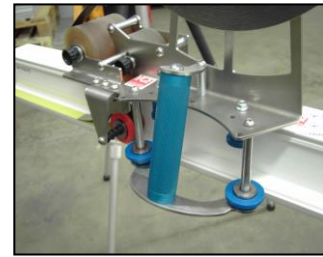

## STV- Hand-Abroller Art.: G4 10 01

zum exakt bündigen Aufbringen von Klebestreifen am Flügelüberschlag für die Statische-Trocken-Verglasung

### Vorteile:

- schnelles problemloses Arbeiten
- exakt bündiges Aufkleben zur Überschlagskante
- keine Überdehnung des Klebebandes beim Aufbringen
- Rechtsvorschub

### Einsatzzweck:

- Zum Aufbringen von Klebestreifen zur Statischen-Trocken-Verglasung
- Für Klebestreifen mit Breite 19mm und Dicke 1,5mm
- Zum Aufbringen auf Einzel-Profil-Stange