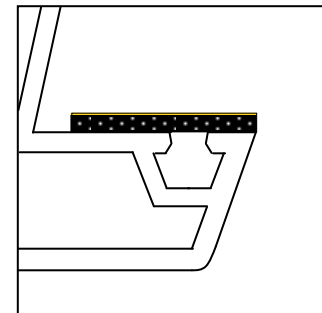

Optionen:

1. Rollensatz für Flügelprofile System GEALAN S7000 IQ
2. **Technische Daten:**
3. Gewicht 2,0 kg
   - LxTxH: 31 x 18 x 36 cm
   - 3"-Wickelrolle (ca. 77mm Lochgröße)