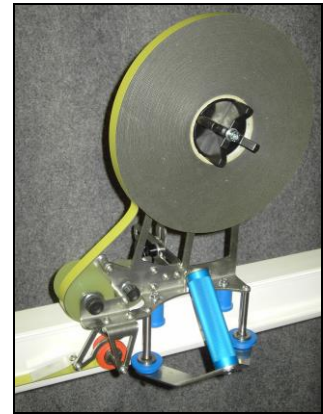

## STV- Hand-Abroller Art.: G4 10 01

zum exakt bündigen Aufbringen von Klebestreifen am Flügelüberschlag für die Statische-Trocken-Verglasung

### Vorteile:

- schnelles problemloses Arbeiten
- exakt bündiges Aufkleben zur Überschlagskante
- keine Überdehnung des Klebebandes beim Aufbringen
- Rechtsvorschub

### Einsatzzweck:

- Zum Aufbringen von Klebestreifen zur Statischen-Trocken-Verglasung
- Für Klebestreifen mit Breite 19mm und Dicke 1,5mm
- Zum Aufbringen auf Einzel-Profil-Stange