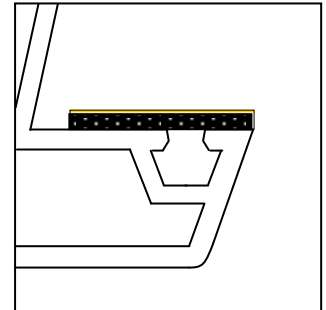

STV- Handroller - Sonderbau

Art.: G4 00 01

zum exakt bündigen Aufbringen von STV- Klebestreifen am Flügelüberschlag im Sonderbau, speziell für gebogene Profile und bis an die Ecken

Nicht für lose Profilstangen

Vorteile:

- schnelles problemloses Arbeiten
- exakt bündiges Aufkleben zur Überschlagskante
- für jede gängige Krümmung bei Profیلbögen
- zum Aufbringen in fertige Rahmen

Einsatzzweck:

- Zum Aufbringen von Klebestreifen zur Statischen-Trockenverglasung
- Für Klebestreifen mit Breite 19mm und Dicke 1,5mm
- Zum Aufbringen auf Bogenrohlinge oder fertige Rahmen

Technische Daten:

- Gewicht 0,8 kg
- LxTxH: 18 x 8 cm
- 3"-Wickelrolle (ca. 77mm Lochgröße)
- bestehend aus zwei Griffaltern:
 - Klebebandhalter
 - Positionierroller

www.kamy-

▼ Einfach und schnell per Fax bestellen ! ▼