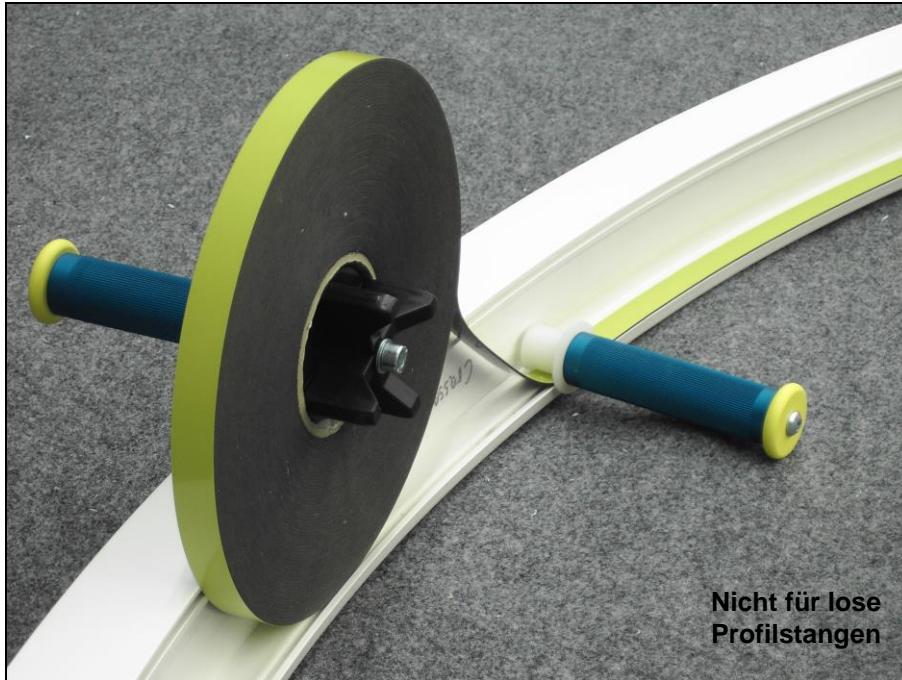

STV- Handroller - Sonderbau

Art.: G4 00 01

zum exakt bündigen Aufbringen von STV- Klebestreifen am Flügelüberschlag im Sonderbau, speziell für gebogene Profile und bis an die Ecken

Nicht für lose Profilstangen

Vorteile:

- schnelles problemloses Arbeiten
- exakt bündiges Aufkleben zur Überschlagskante
- für jede gängige Krümmung bei Profیلbögen
- zum Aufbringen in fertige Rahmen

Einsatzzweck:

- Zum Aufbringen von Klebestreifen zur Statischen-Trockenverglasung
- Für Klebestreifen mit Breite 19mm und Dicke 1,5mm
- Zum Aufbringen auf Bogenrohlinge oder fertige Rahmen

Technische Daten:

- Gewicht 0,8 kg
- LxTxH: 18 x 8 cm
- 3"-Wickelrolle (ca. 77mm Lochgröße)
- bestehend aus zwei Griffaltern:
 - Klebebandhalter
 - Positionierroller

www.kamy-

▼ Einfach und schnell per Fax bestellen ! ▼